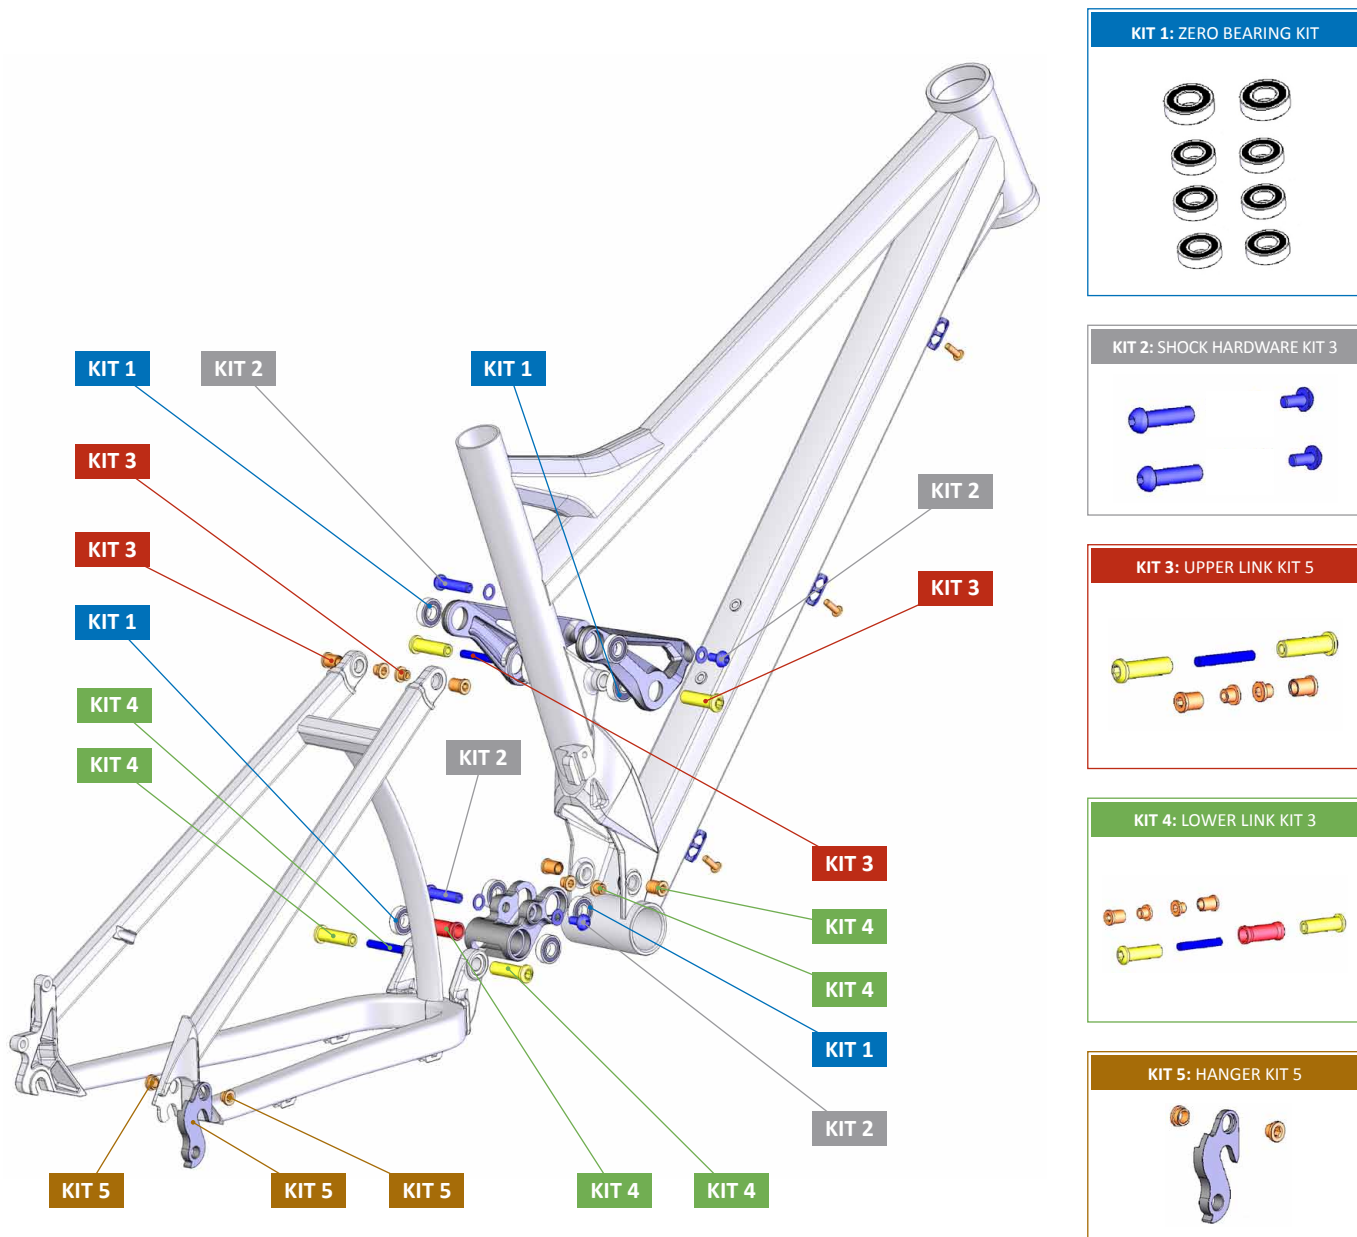

TRACKER

ITEM No.	DESCRIPTION	QTY.
1	LOWER LINK	1
2-3	UPPER LINK	1
4	BEARING 6000-2RS	2
5	BEARING 6900-RS	6
6	SPACER D14x35	1
7	D10x33	4
8	M6x40	2
9	M037 HANGER	1
10	M8x5	1

ITEM No.	DESCRIPTION	QTY.
11	D10x3	1
12	WASHER M8	2
13	WASHER M6	2
14	SLEEVE BOLT D8x30L	2
15	BOLT M6x12L-R	2
16	CABLE HOLDER	3
17	M5x15L-R-S	3
18	NUT D10xL11,5	4
19	NUT M8x5L	4

TRACKER

PART NUMBER	DESCRIPTION	COMPONENTS
<a href="#">099.12001</a>	<b>KIT 1: ZERO BEARING KIT</b>	BEARING 6900-RS (x6) / BEARING 6000-2RS (x2)
<a href="#">099.12023</a>	<b>KIT 2: SHOCK HARDWARE KIT 3</b>	D8x30L (x2) / M6xL12 (x2)
<a href="#">099.12021</a>	<b>KIT 3: UPPER LINK KIT 5</b>	D10xL33 (x2) / M6xL40 (x1) / M8x5L (x2) / D10xL11.5 (x2)
<a href="#">099.12022</a>	<b>KIT 4: LOWER LINK KIT 3</b>	D10xL33 (x2) / M6xL40 (x1) / M8x5L (x2) / D10xL11.5 (x2) / SPACER D14x35 (x1)
<a href="#">099.12020</a>	<b>KIT 5: HANGER KIT 5</b>	M037 HANGER / M8x5L (x1) / D10x3L (x1)