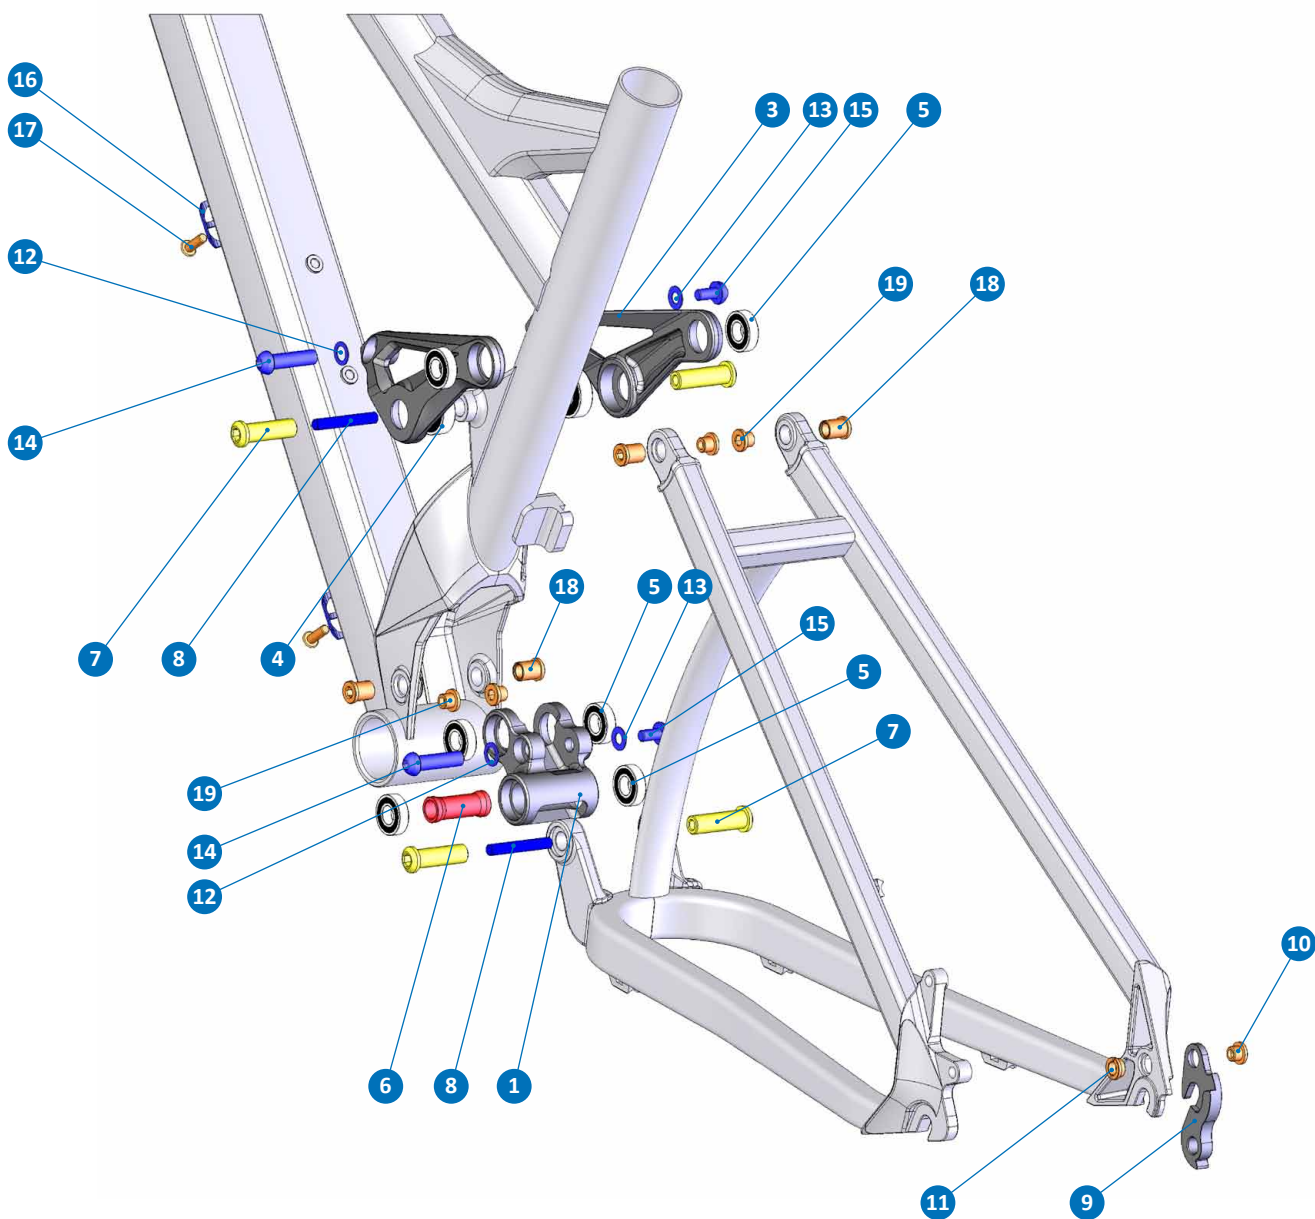

TRACKER

ITEM No.	DESCRIPTION	QTY.
1	LOWER LINK	1
2-3	UPPER LINK	1
4	BEARING 6000-2RS	2
5	BEARING 6900-RS	6
6	SPACER D14x35	1
7	D10x33	4
8	M6x40	2
9	M037 HANGER	1
10	M8x5	1

ITEM No.	DESCRIPTION	QTY.
11	D10x3	1
12	WASHER M8	2
13	WASHER M6	2
14	SLEEVE BOLT D8x30L	2
15	BOLT M6x12L-R	2
16	CABLE HOLDER	3
17	M5x15L-R-S	3
18	NUT D10xL11,5	4
19	NUT M8x5L	4

TRACKER

PART NUMBER	DESCRIPTION	COMPONENTS
<a href="#">099.12001</a>	<b>KIT 1: ZERO BEARING KIT</b>	BEARING 6900-RS (x6) / BEARING 6000-2RS (x2)
<a href="#">099.12023</a>	<b>KIT 2: SHOCK HARDWARE KIT 3</b>	D8x30L (x2) / M6xL12 (x2)
<a href="#">099.12021</a>	<b>KIT 3: UPPER LINK KIT 5</b>	D10xL33 (x2) / M6xL40 (x1) / M8x5L (x2) / D10xL11.5 (x2)
<a href="#">099.12022</a>	<b>KIT 4: LOWER LINK KIT 3</b>	D10xL33 (x2) / M6xL40 (x1) / M8x5L (x2) / D10xL11.5 (x2) / SPACER D14x35 (x1)
<a href="#">099.12020</a>	<b>KIT 5: HANGER KIT 5</b>	M037 HANGER / M8x5L (x1) / D10x3L (x1)